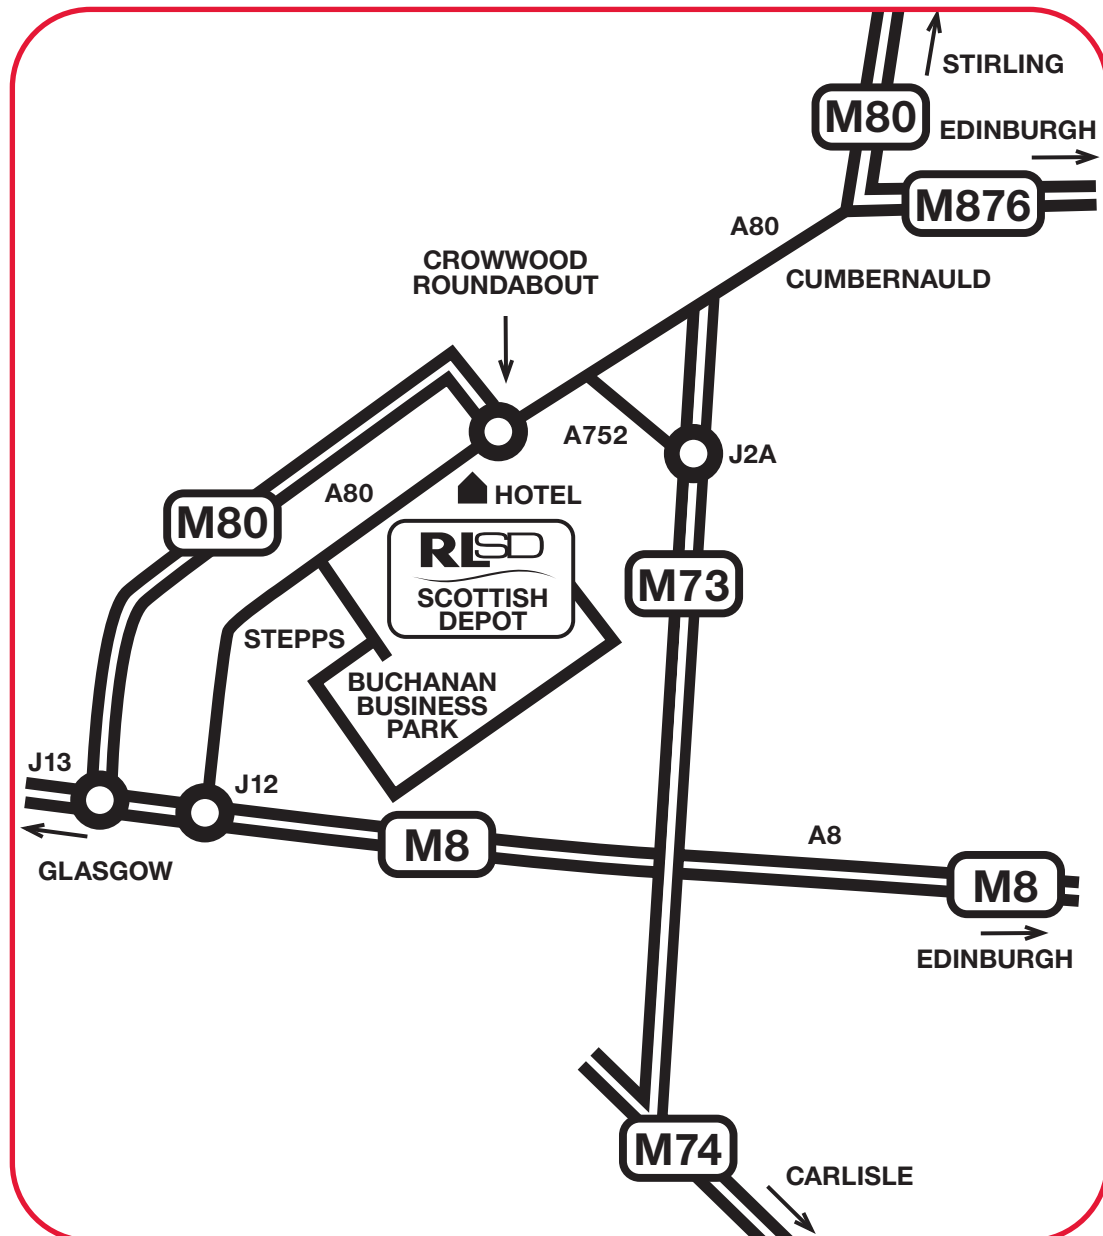

## Location Map Stepps Depot

Richard Lees Steel Decking Ltd  
Unit 3  
Buchanan Business Park  
Cumbernauld Road  
Stepps  
North Lanarkshire  
G33 6HZ

Tel: 0141 779 3795  
Fax: 0141 779 5971

Head Office  
Tel: 01335 300 999  
Fax: 01335 300 888  
E-mail:  
rlsd.decks@skanska.co.uk