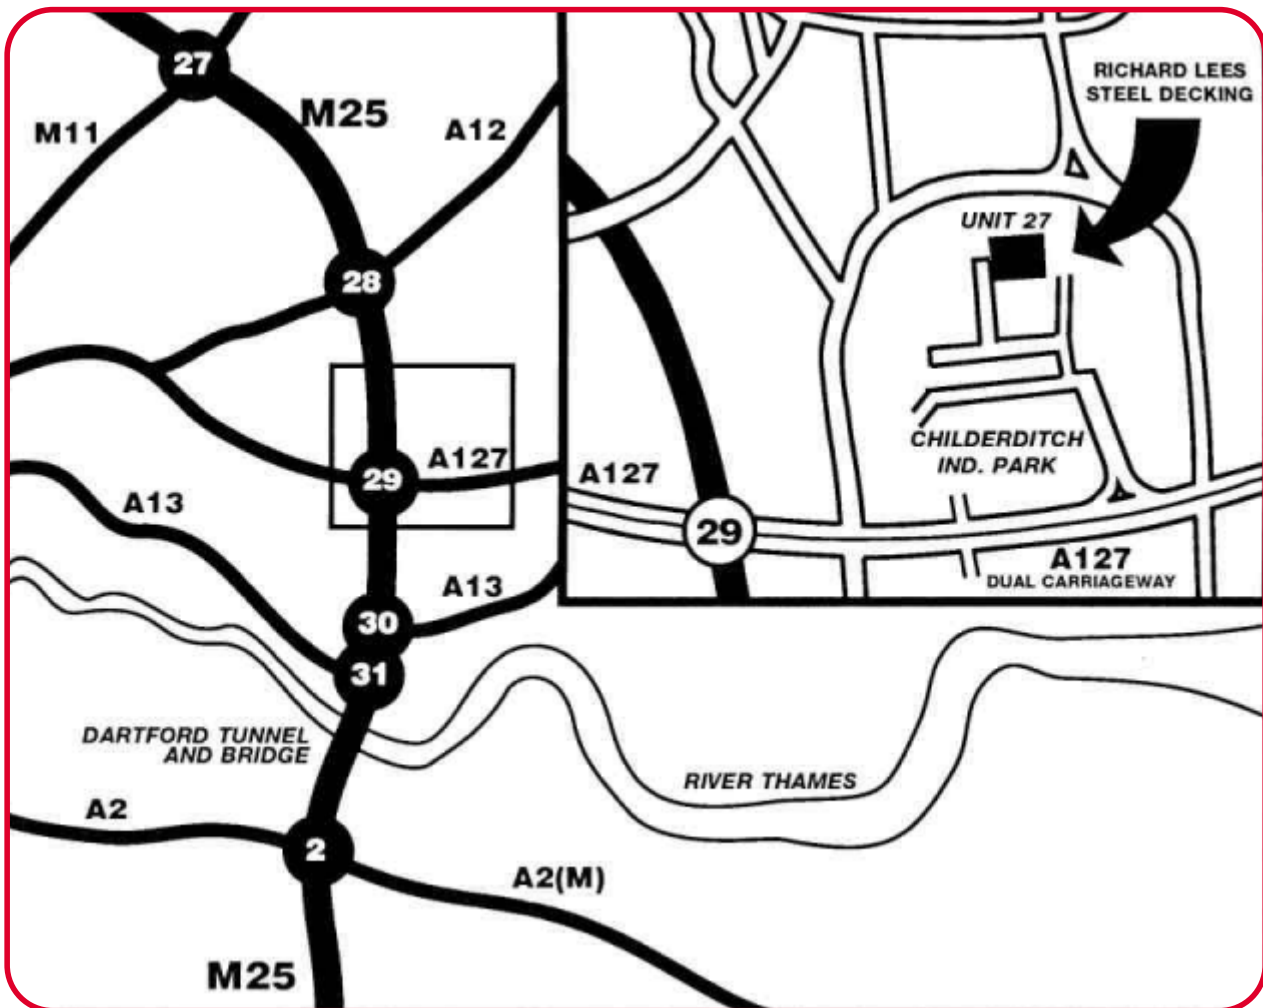

RICHARD LEES STEEL DECKING

Location Map Brentwood Depot

Tel: 01277 812490

Fax: 01277 812491

Richard Lees Steel Decking Ltd
Unit 27
Childerditch Industrial Park
Little Warley
Brentwood
CM13 3HD

Head Office
Tel: 01335 300 999
Fax: 01335 300 888
E-mail:
rlsd.decks@skanska.co.uk